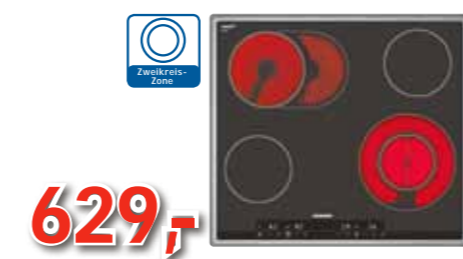

1. **60** cm
2. SIEMENS
   CERANFELD
3. + touchControl-Bedienung
   - + 4 highSpeed-Kochzonen
   - + Digitales Funktionsdisplay
   - + Kindersicherung

629,-