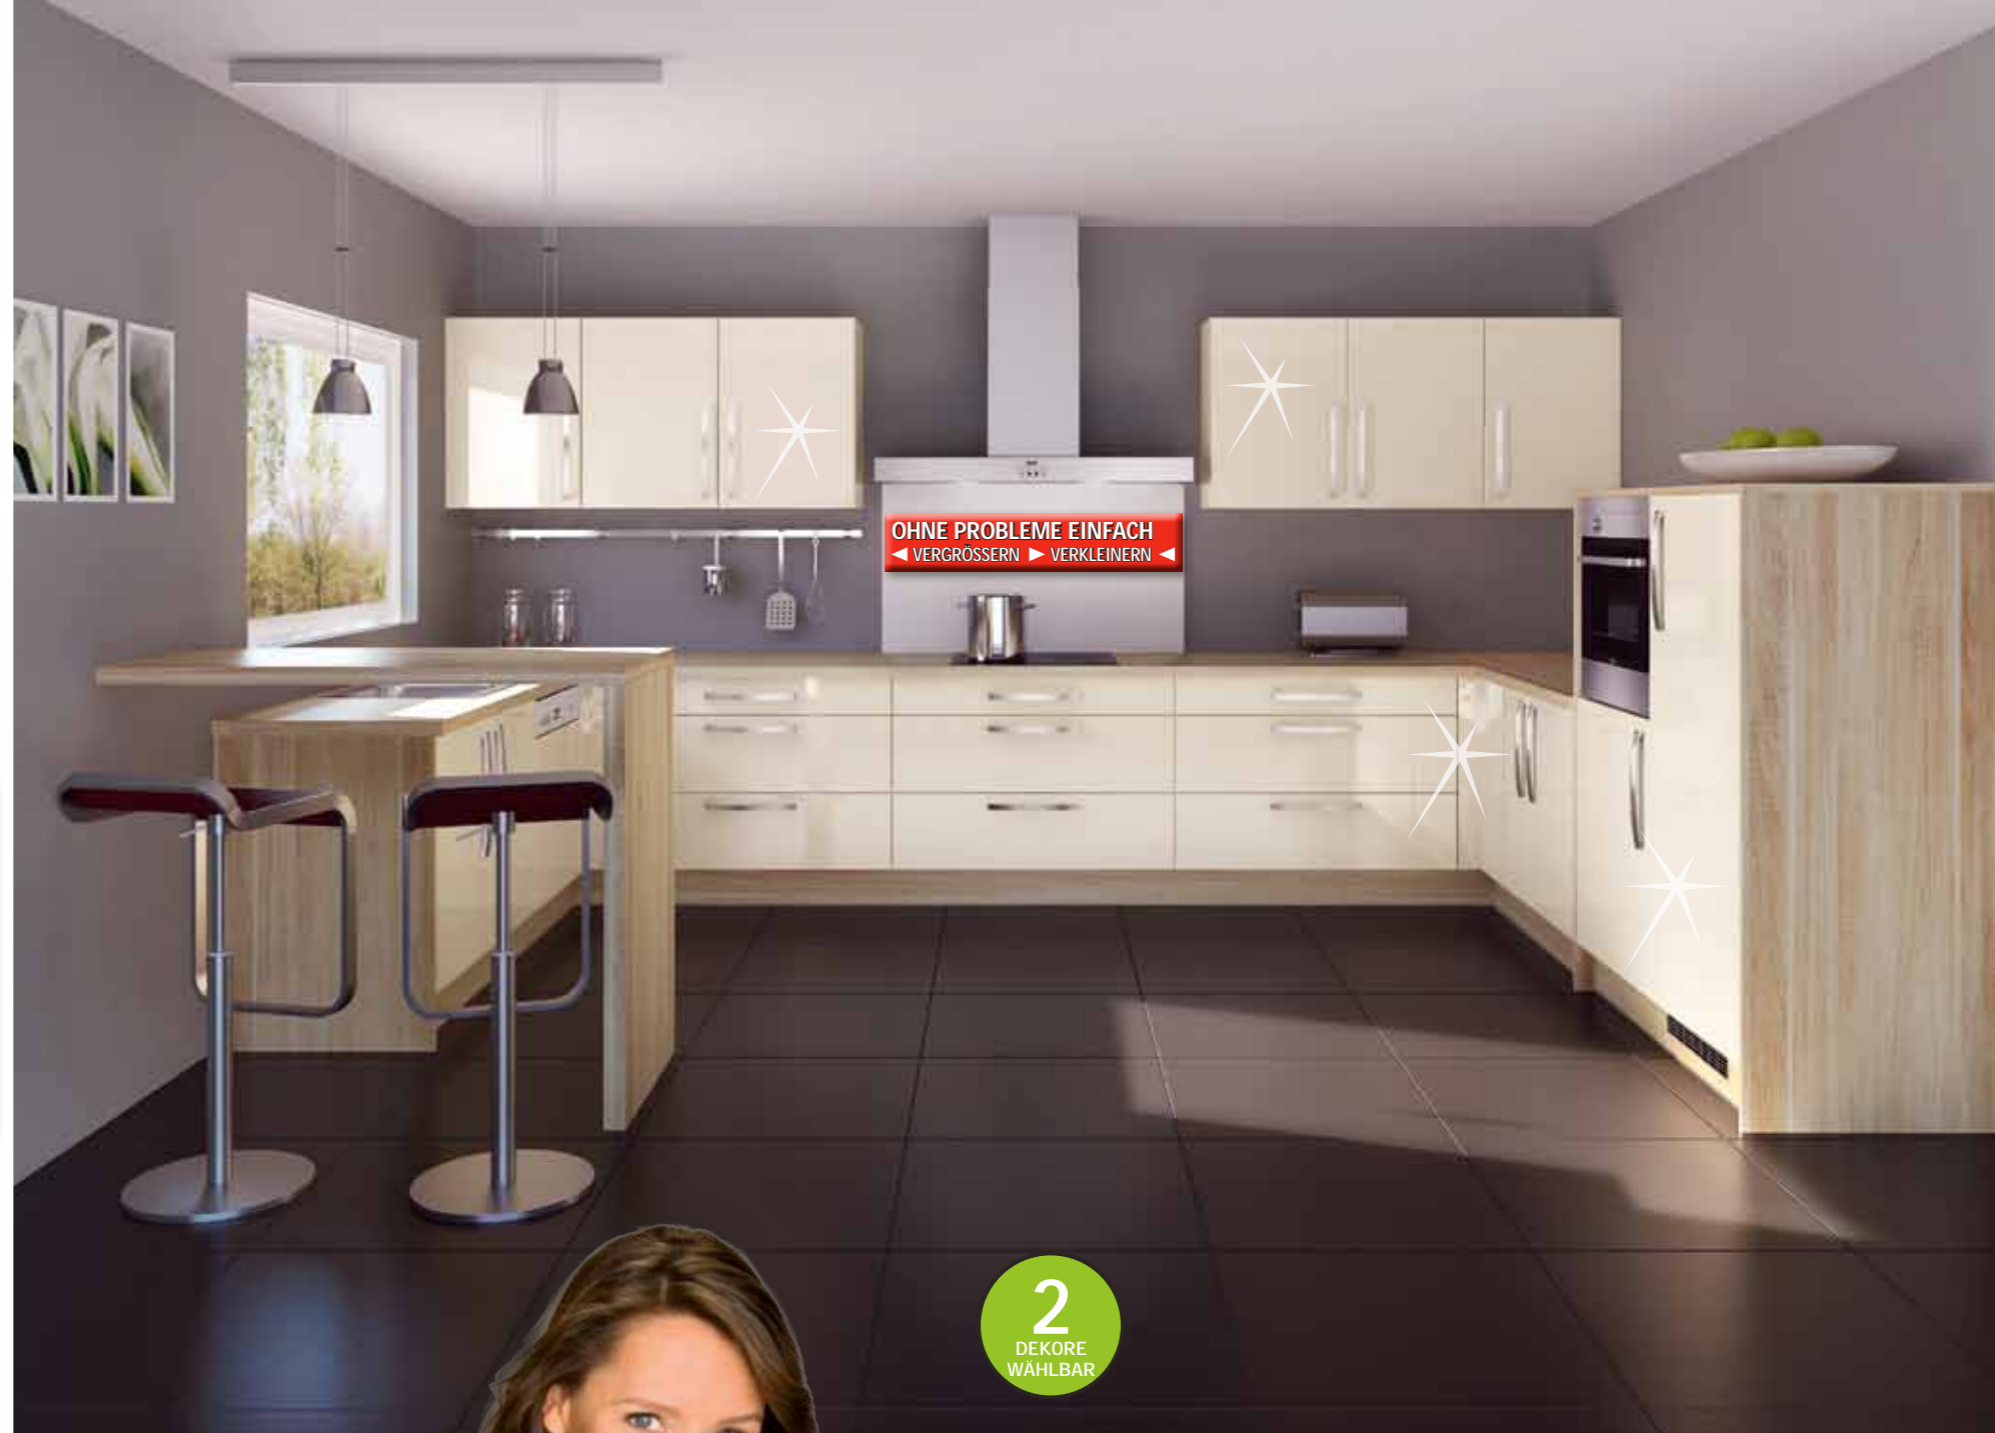

OHNE PROBLEME EINFACH
◀ VERGRÖßERN ▶ VERKLEINERN ▶

2
DEKORE
WÄHLBAR

INKLUSIVE

1. MARKEN
   EINBAUGERÄTE-SET
   + Edelstahl-Backofen
   + Ceranfeld
   + Edelstahl-Dunstesse
   + Einbaukühlschrank

EINBAUKÜCHE

Front: Vanille Hochglanz
Umfeld: Holzdekor Dakota Oak
Maß: 287 x 430 x 288 cm
plus Ansatz Tisch
Geschirrspüler gegen
geringen Mehrpreis

UNSER SPARTARIF

2799,-

ODER
12 x **234,-** €/mtl.
ZINSFREI