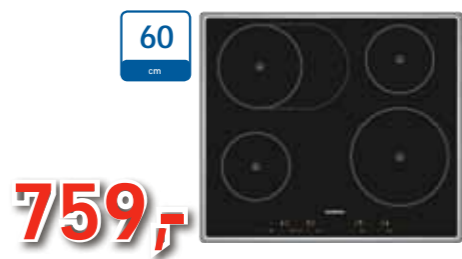

1. **60** cm
2. SIEMENS
   INDUKTIONSKOCHFELD
3. + 4 Induktions-Kochzonen
   - + touchControl-Bedienung
   - + 17 Leistungsstufen
   - + powerBoost-Funktion
   - + Kindersicherung

759,-